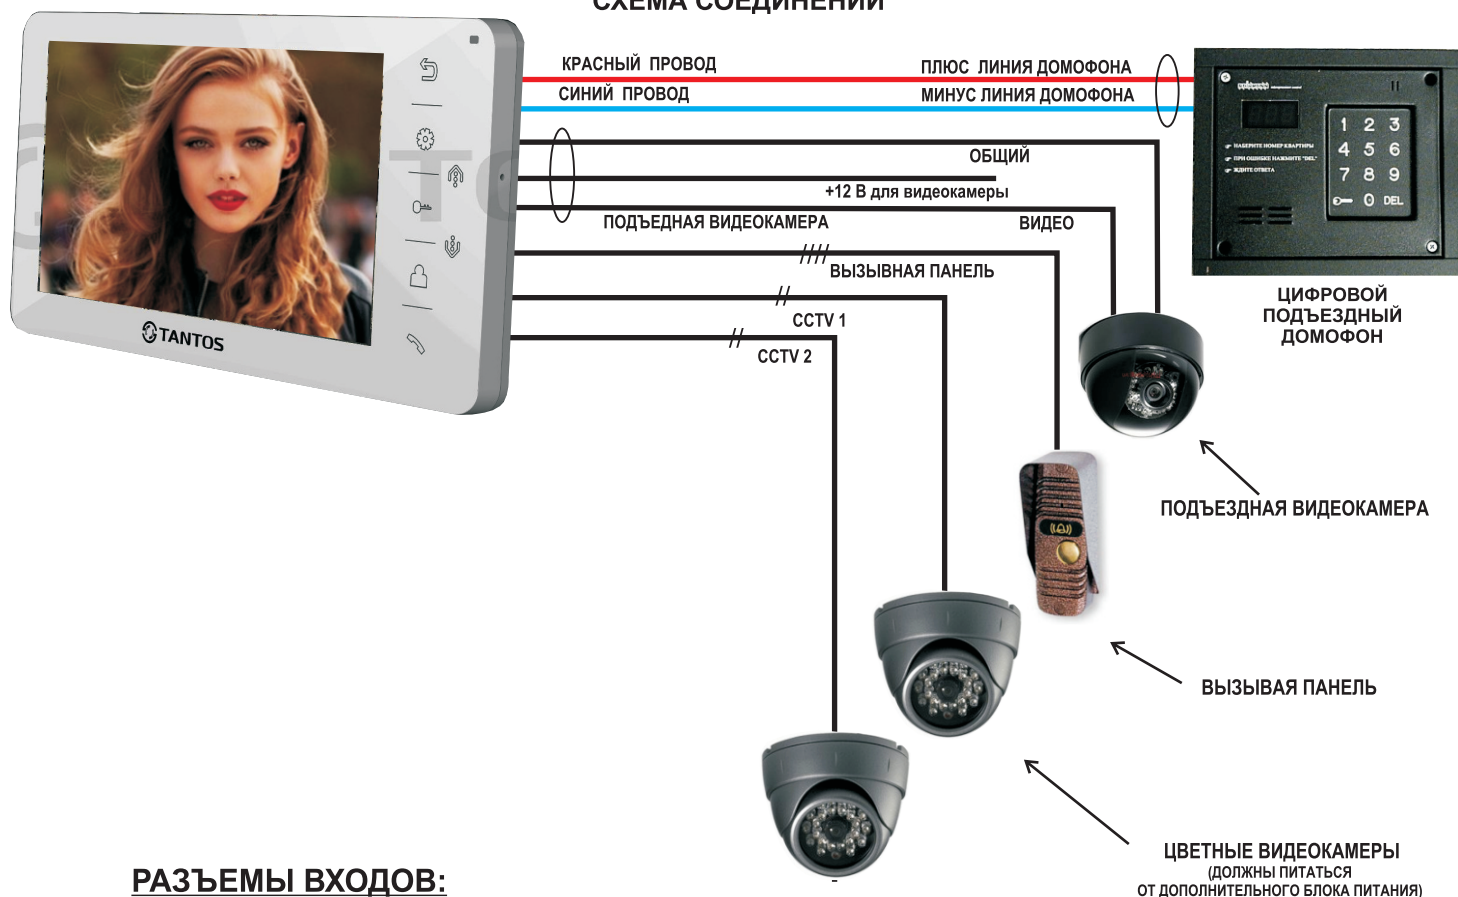

ЦВЕТНОЙ МОНИТОР ВИДЕОДОМОФОНА TANTOS Amelie HD XL (ЦИФРОВОЙ)

Цветной монитор видеодомофона TANTOS Amelie HD XL имеет 4 видеовхода и предназначен для полнофункциональной работы с цифровым аудиодомофом типа RAIKMANN, MARSHALL, LASKOMEX и т.п.

СХЕМА СОЕДИНЕНИЙ

РАЗЪЕМЫ ВХОДОВ:

Для записи № квартиры необходимо:

Включить питание монитора,
дождаться прохождения теста,
затем успеть в течение 5 сек. включить ПАНЕЛЬ 1

нажав кнопку ПРОСМОТР 

затем нажать кнопку ОТВЕТ 

Этими действиями включится режим записи № квартиры
Затем 3 раза набрать номер квартиры, дожидаясь прохождения хотя бы одного звонка, затем его сбрасывая).
Номер квартиры будет запомнен видеодомофоном.